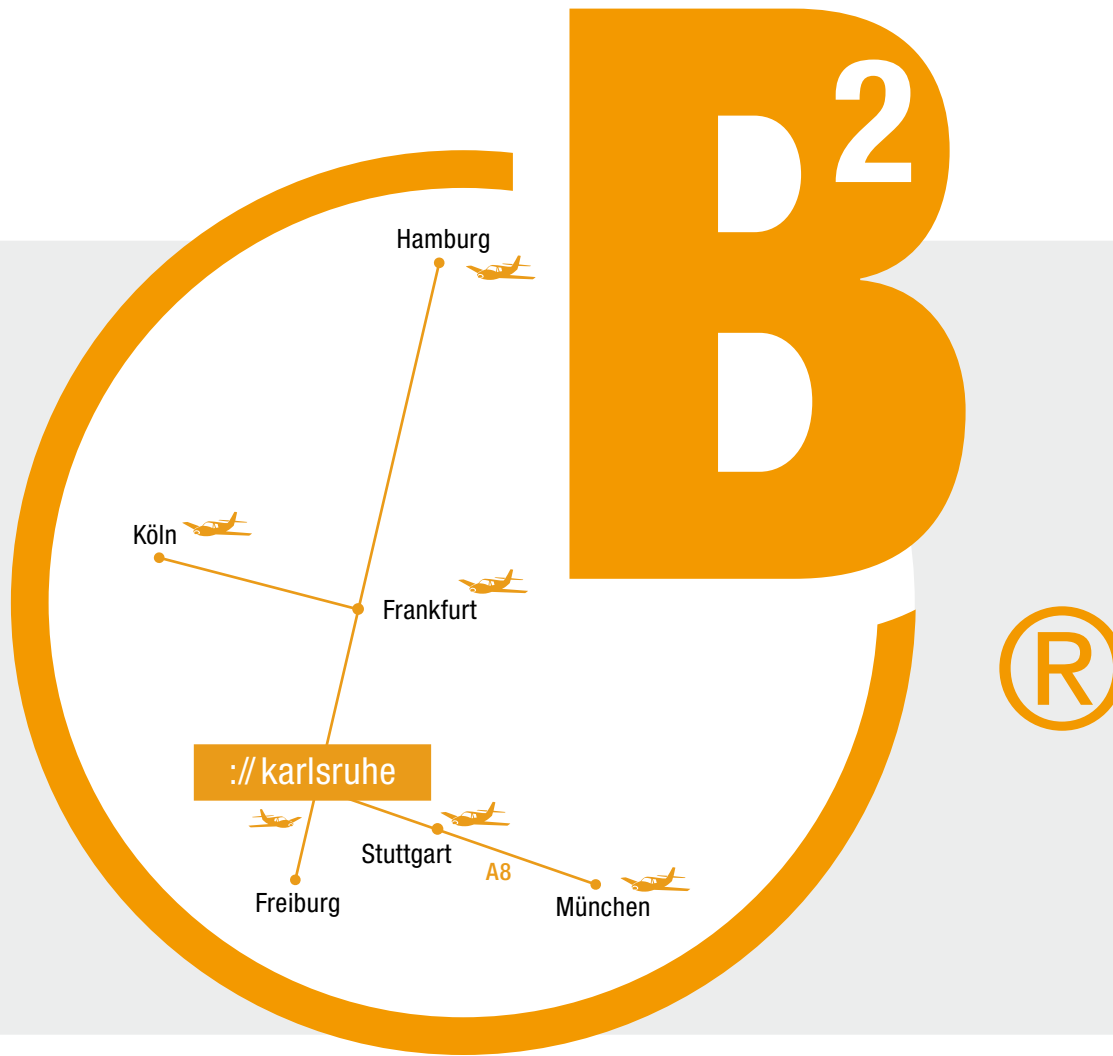

Standort

://bunte büffel®

://bunte büffel GmbH
Rahel-Straus-Straße 2
76137 Karlsruhe
Tel + 49 (0) 721-91 51 187-0
Fax + 49 (0) 721-91 51 187-311
post@buntebueffel.com
www.buntebueffel.com

STANDORTBESCHREIBUNG

76137 Karlsruhe

Rahel-Straus-Straße 2

(Wenn Sie mit Navigationssystem fahren, geben Sie die Luisenstraße 76 ein.)

Sie finden uns direkt gegenüber. Parkplätze vorhanden.)