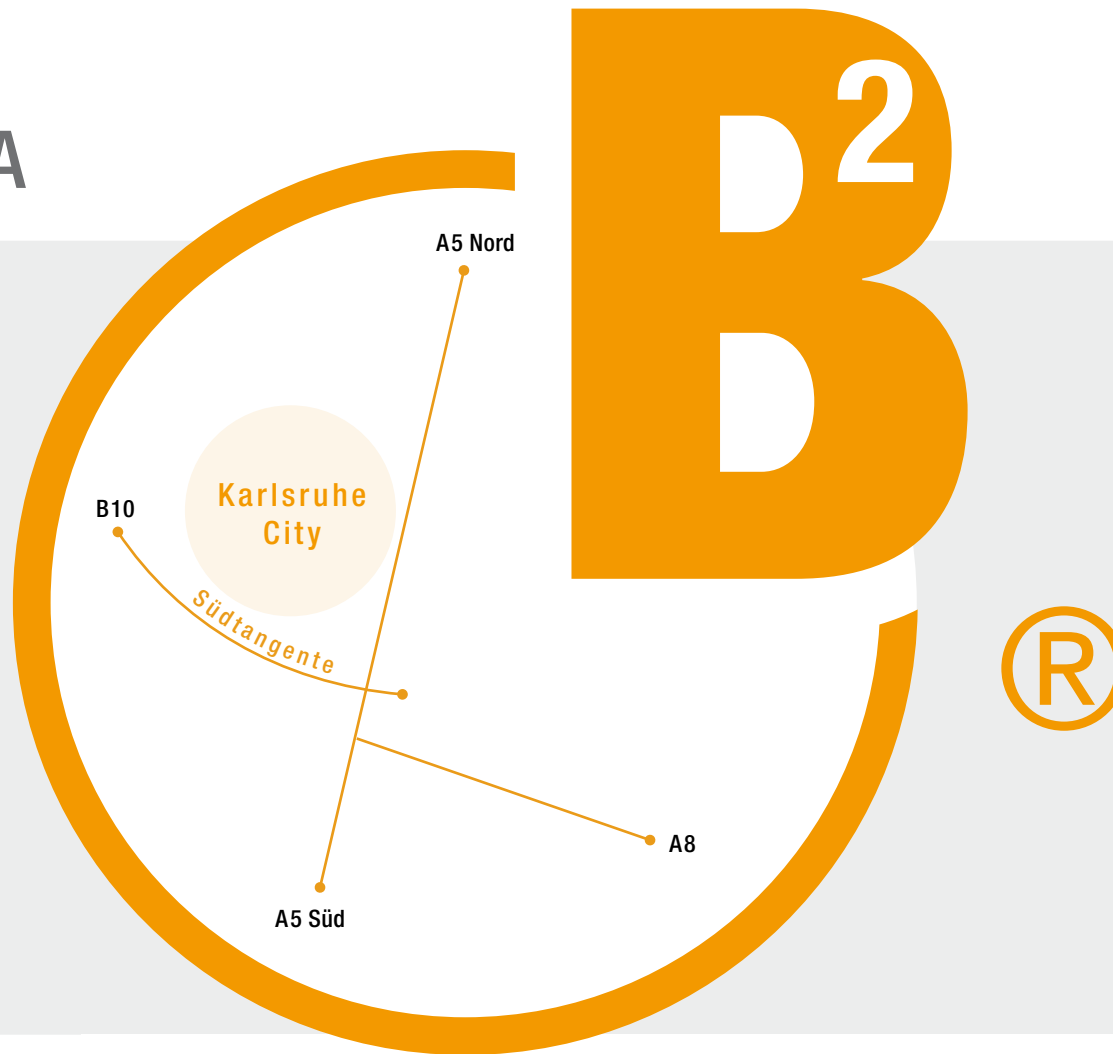

76137 Karlsruhe

Rahel-Straus-Straße 2

(Wenn Sie mit Navigationssystem fahren, geben Sie die Luisenstraße 76 ein.)

Sie finden uns direkt gegenüber. Parkplätze vorhanden.)

Großraum KA

://bunte büffel®

://bunte büffel GmbH

ABFAHRT A5 NORD

Fahren Sie auf der A5 in Richtung Karlsruhe, Basel. Verlassen Sie die Autobahn an der Anschlussstelle Karlsruhe-Durlach (44). Nach einer scharfen Kurve gelangen Sie auf die Durlacher Allee.

DURLACHER ALLEE

Halten Sie sich links und biegen Sie nach ca. einem Kilometer links auf den Ostring ab. Sie bleiben auf dem Ostring, bis Sie die Wolfartsweierer Straße erreichen, auf die Sie rechts abbiegen. Nun gelangen Sie an einen Kreisverkehr, an dem Sie die dritte Abfahrt in die Stuttgarter Straße nehmen. Biegen Sie in die zweite rechte Seitenstraße, die Luisenstraße, ein. Dieser folgen Sie bis zum Kopfstück unseres Gebäudes.

HAUPTBAHNHOF

Folgen Sie der Ettliger Straße kurz in Richtung Stadtmitte und biegen Sie dann sofort rechts auf die Ruppurrer Straße ab. Dieser folgen Sie so lange, bis Sie auf die Mittelbruchstraße stoßen. Auf dieser biegen Sie links ab und fahren sofort wieder nach rechts auf die Stuttgarter Straße. Biegen Sie bei der dritten Möglichkeit links ab. Sie gelangen auf die Luisenstraße. Dieser folgen Sie bis Sie auf der rechten Seite unser Gebäude sehen.